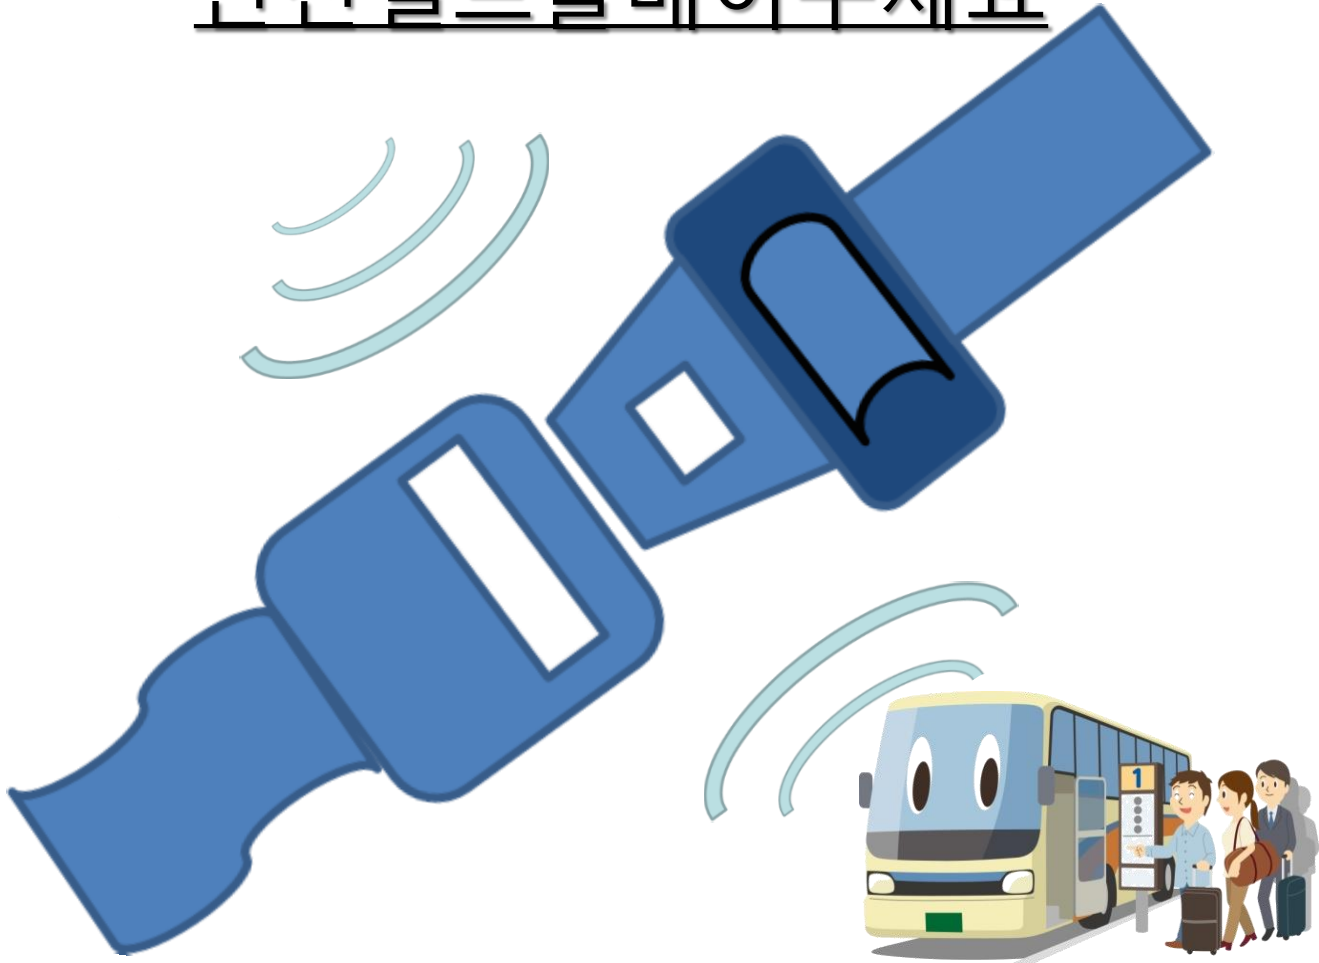

# バス乗車の際は シートベルトを締めましょう

シートベルトを着用しないと、

高速道路で 約9倍

一般道路を含めると 約14倍

命の危険性が高まります!!

※ 出典:平成26年 交通事故統計(シートベルト着用有無別致死率)

# Please fasten your seat belt

上车后请您系好安全带

안전벨트를매어주세요

All passengers are required to fasten seat belts by the law.  
Please follow the rule for your safety.

依法律规定，所有的乘客都必须使用安全带。  
为了您自身的安全，请务必系好安全带。

법률에 따라 모든 좌석에 안전벨트 착용 의무가 있습니다.  
고객 여러분의 안전을 위해 안전벨트를 착용하시기 바랍니다.